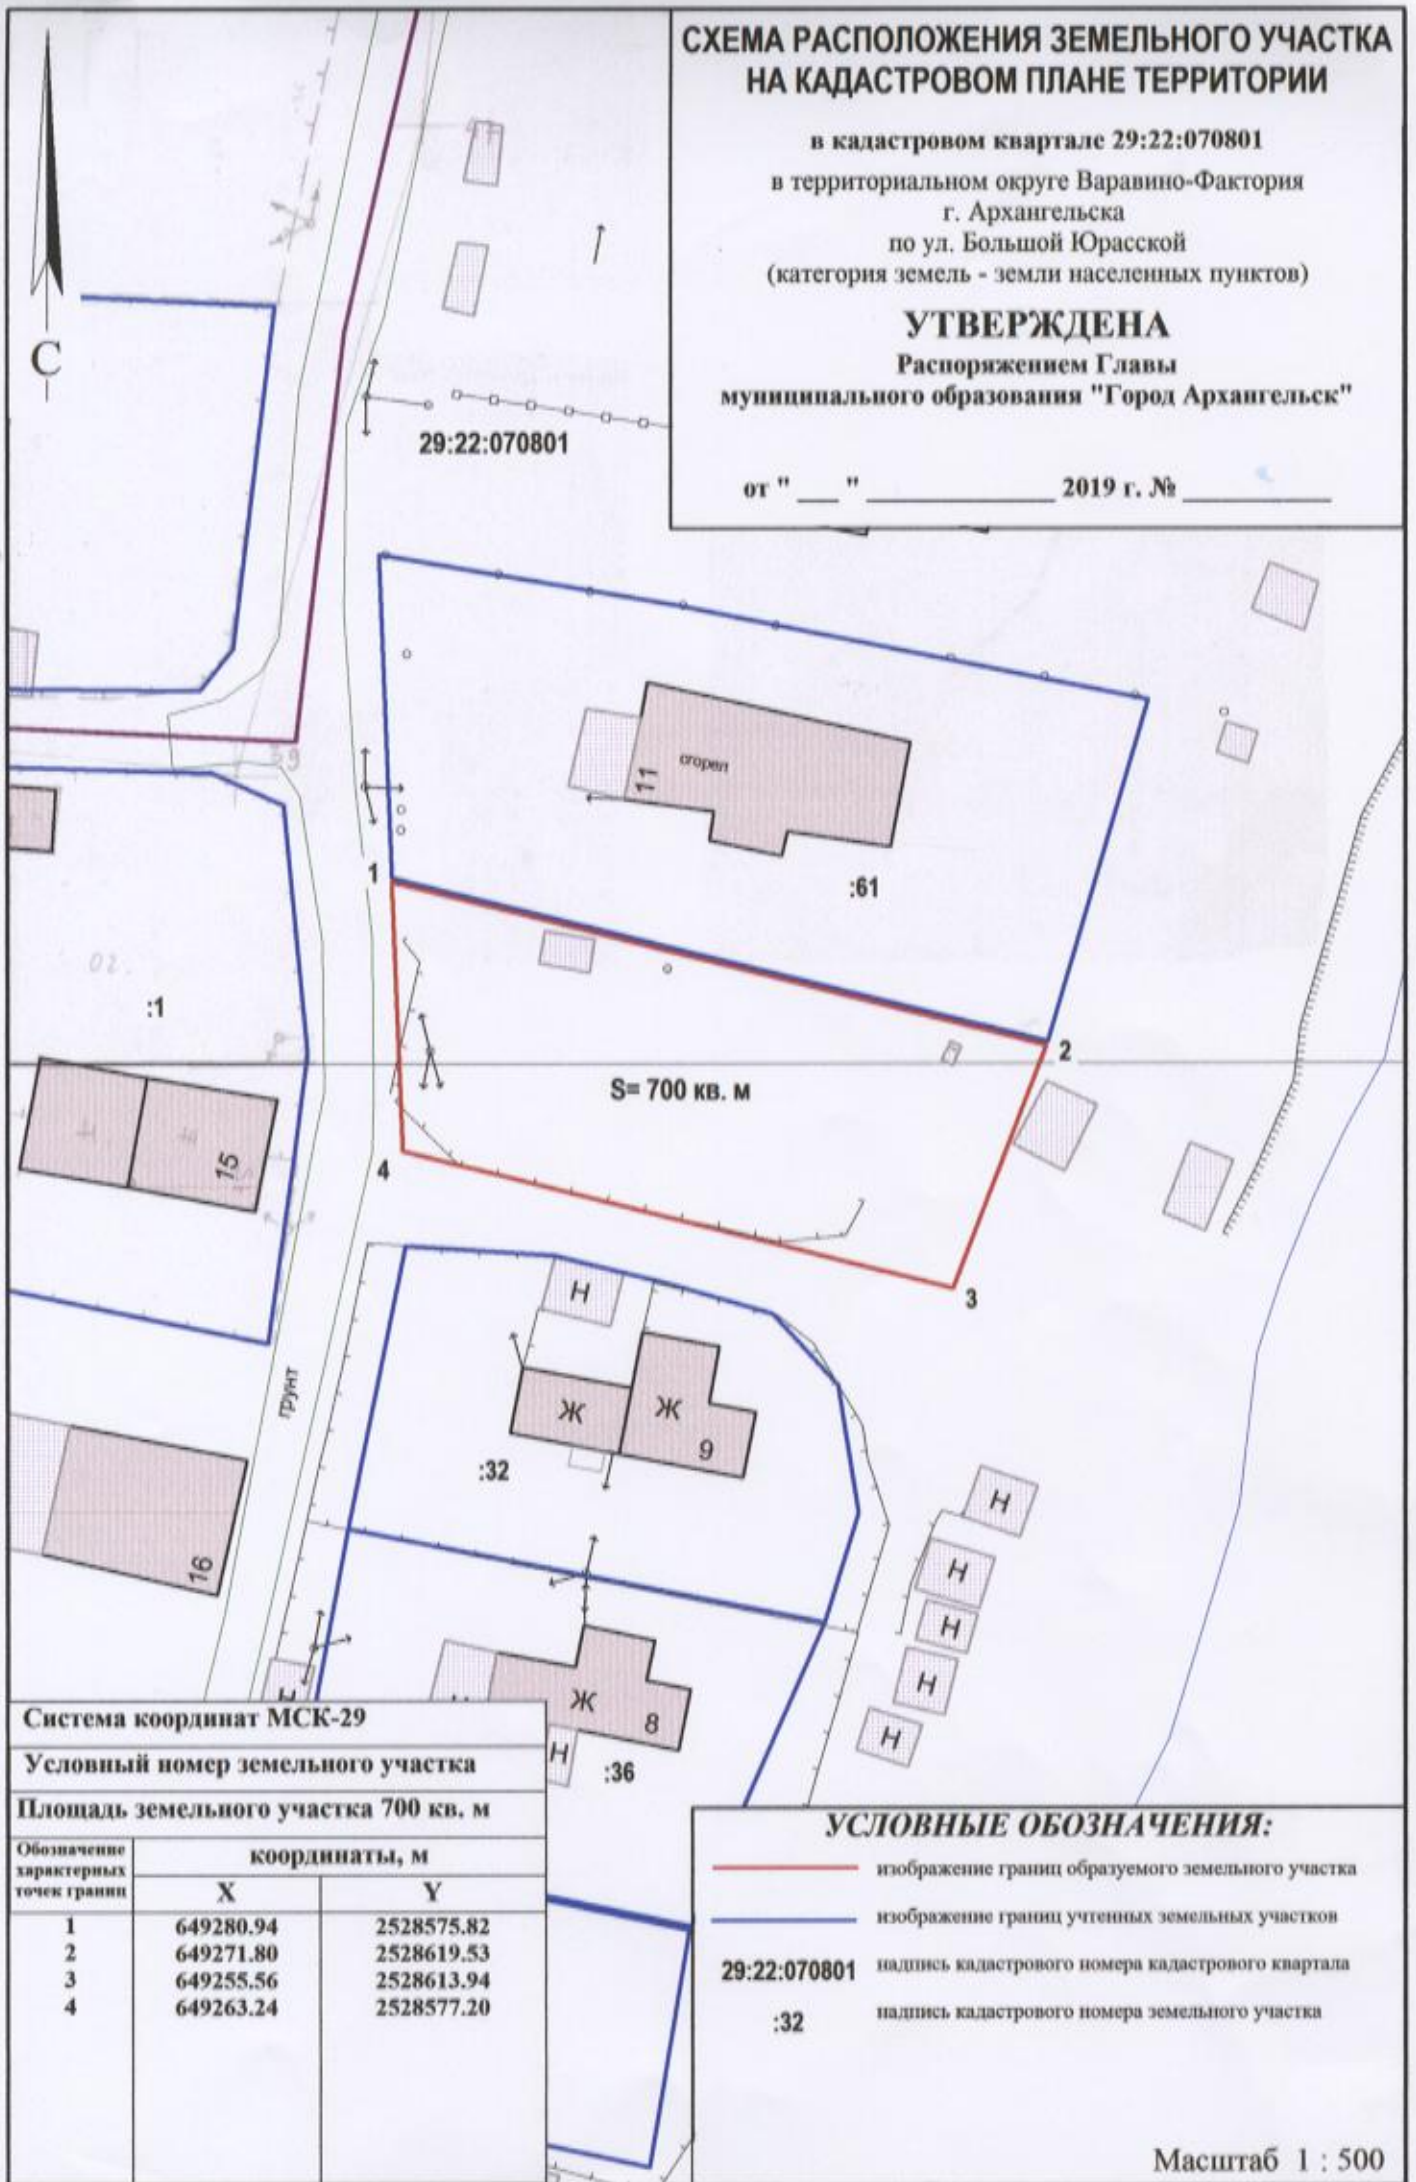

# СХЕМА РАСПОЛОЖЕНИЯ ЗЕМЕЛЬНОГО УЧАСТКА НА КАДАСТРОВОМ ПЛАНЕ ТЕРРИТОРИИ

в кадастровом квартале 29:22:070801  
в территориальном округе Варавино-Фактория  
г. Архангельска  
по ул. Большой Юрасской  
(категория земель - земли населенных пунктов)

**УТВЕРЖДЕНА**  
Распоряжением Главы  
муниципального образования "Город Архангельск"

от "\_\_\_" \_\_\_\_\_ 2019 г. № \_\_\_\_\_

Система координат МСК-29

Условный номер земельного участка

Площадь земельного участка 700 кв. м

Обозначение характерных точек границы	координаты, м	
	X	Y
1	649280.94	2528575.82
2	649271.80	2528619.53
3	649255.56	2528613.94
4	649263.24	2528577.20

### УСЛОВНЫЕ ОБОЗНАЧЕНИЯ:

- изображение границ образуемого земельного участка
- изображение границ учтенных земельных участков
- 29:22:070801 надпись кадастрового номера кадастрового квартала
- :32 надпись кадастрового номера земельного участка